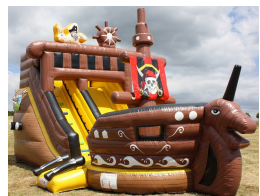

### Hüpfburg „Piratenschiff“

(10 x 4 x 5m L/B/H)

Gewicht: ca. 180kg

**Kapazität: ca. 12 Kinder**

Tagesmiete 190€

Wochenendpreis 330€

Freitag Abholung (15-16:30Uhr)

Montag Zurück (bis 11 Uhr)

**1x 1,5 kW Gebläse (groß)**

**Hindernisbahn „Pirat“**  
(12,20 x 3 x 4,20m L/B/H)  
Gewicht: ca. 160kg  
**Kapazität: ca. 15 Kinder**

Tagesmiete 210€  
Wochenendpreis 370€ Freitag Abholung (15-16:30Uhr)  
Montag Zurück (bis 11 Uhr)  
**1x 1,5 kW Gebläse (groß)**